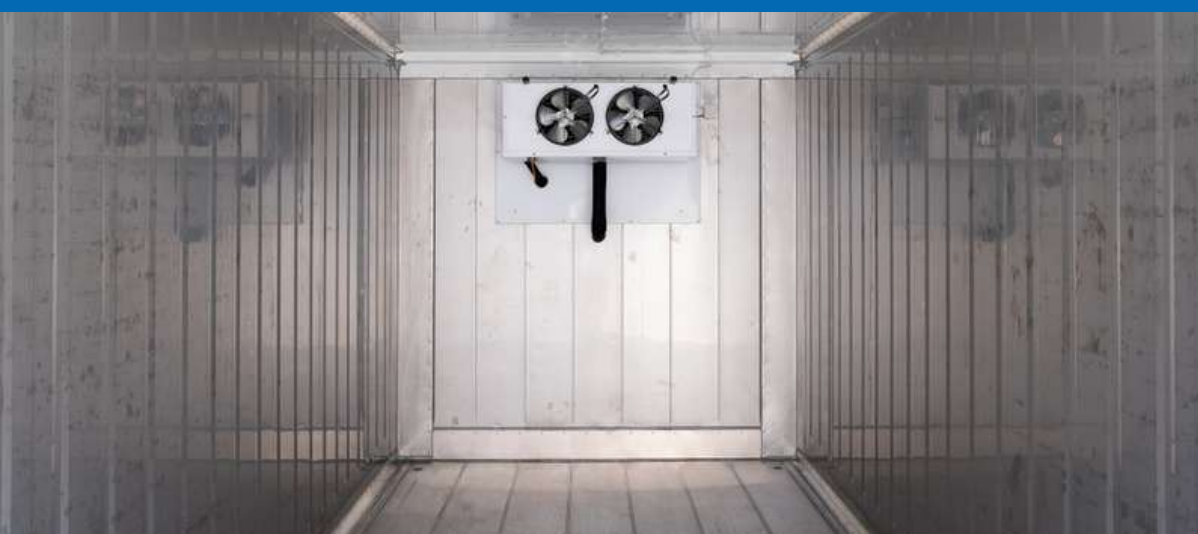

RAYON : POISSONNERIE

STOCKAGE POISSON FRAIS

20 PIEDS HIGH CUBE AVEC
RAYONNAGE INOX

28 M3

RAYON : CRÈMERIE

STOCKAGE EN TEMPÉRATURE POSITIVE

20 PIEDS AVEC ALARME
TEMPÉRATURE

28 M3