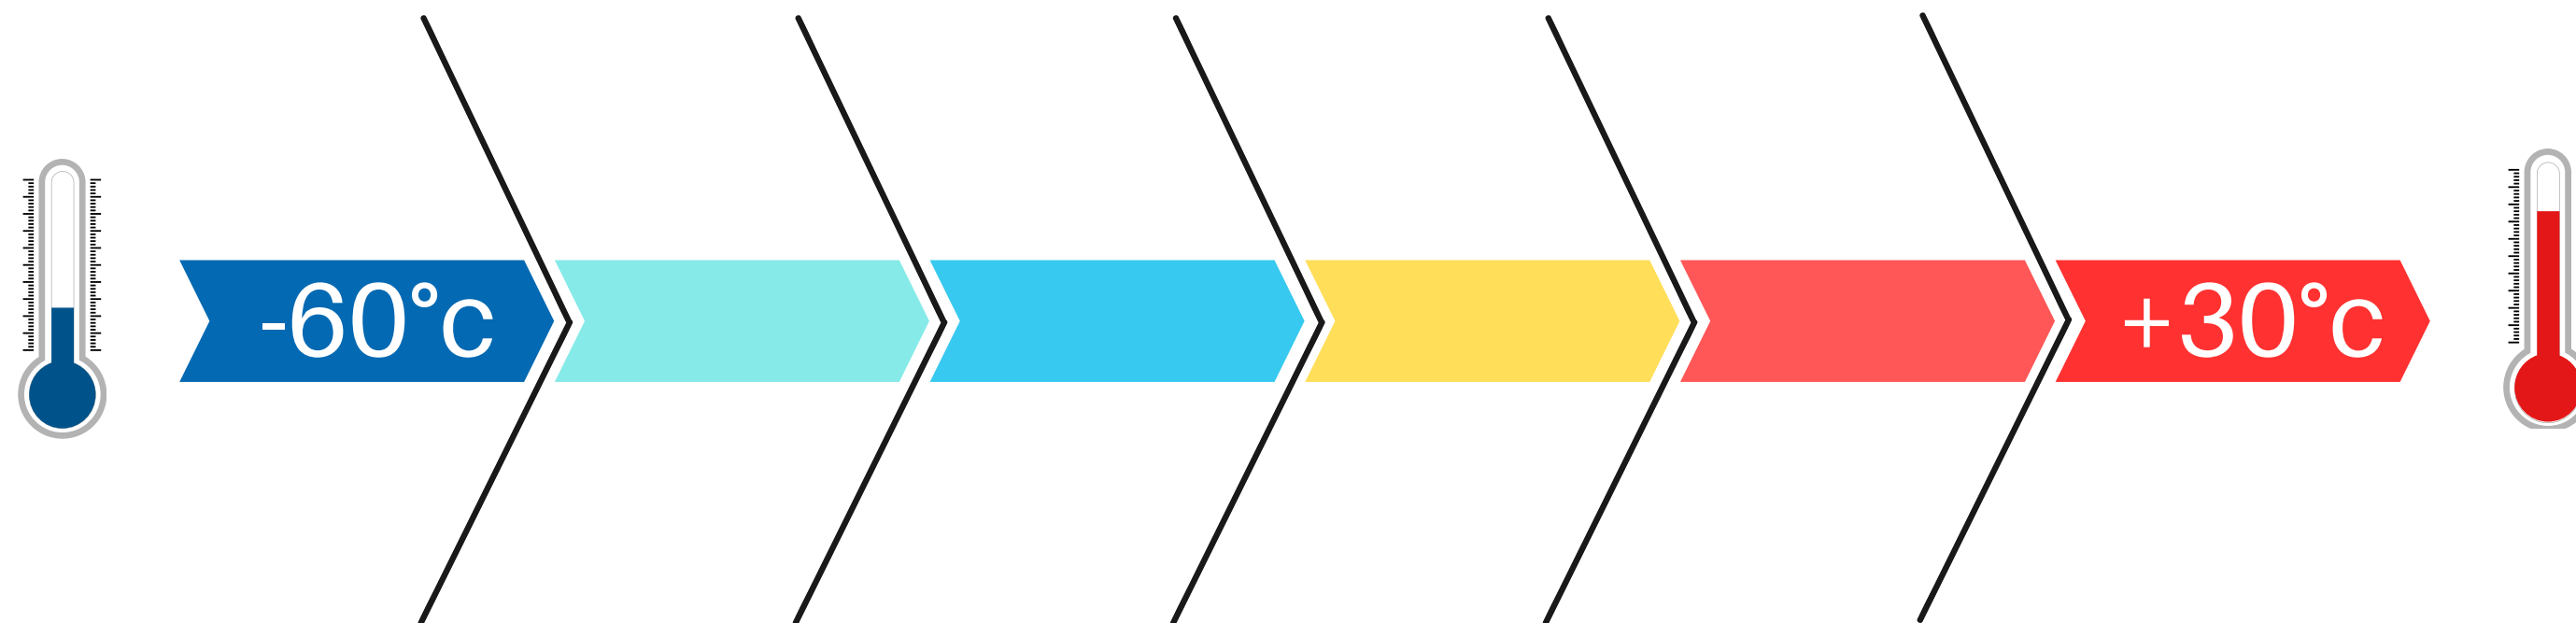

# LES PLAGES DE TEMPÉRATURE DES CONTAINER

**NOS CONTAINERS STANDARD SONT BI-TEMPÉRATURE -25 À +25°C**

**ISOTHERME - TOUTE NOTRE GAMME EST DISPONIBLE EN ISO**